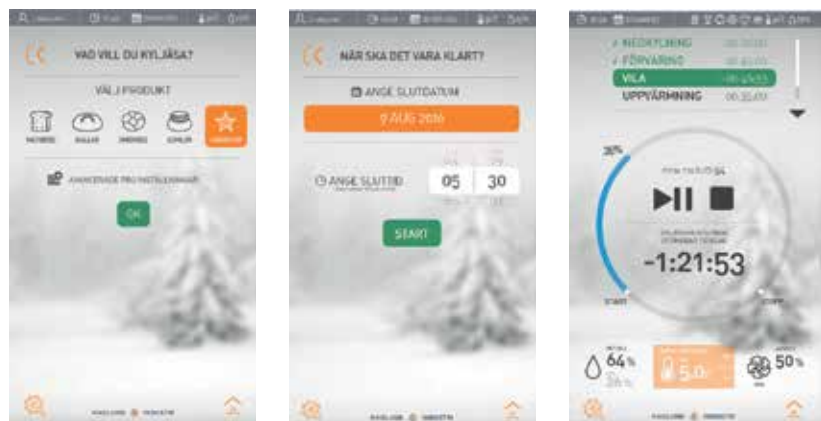

### EXTRAUTRUSTNING

- ANPASSAT FÖR GN1/1
- ANPASSAT FÖR BAGERIPLÅT 400x600 mm

BRIS 600  
KYL/JÄS

**KYL / JÄS**  
Jäs ditt bröd bekvämt när det passar dig. BRIS-skåpet håller koll på jäsningsen åt dig.

**STÄLLBARA BEN**  
130-180 mm