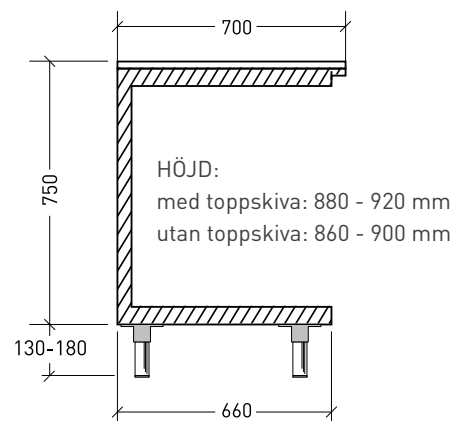

BAGERIKYLBÄNK

BAGERIKYLBÄNK

DJUP 700MM

MODELL	DÖRRAR	MÅTT (mm)
MBK-150A	2 ST	1500x700x900
MBK-210A	3 ST	2100x700x900
MBK-270A	4 ST	2700x700x900

STANDARD: IN- OCH UTVÄNDIGT I ROSTFRITT STÅL / AUTOMATISK AVFROSTNING / INBYGGT KYLAGGREGAT / FLÄKTKYLA / ELEKTRISK TÖVATTENTORK / FÖR PLÅT 450x600 mm

AVDRAG

MED CENTRALKYLA

OBS! KANTINER INGÅR EJ

EXTRAUTRUSTNING

MILJÖVÄNLIGT KÖLDMEDIE R-290

RFR GEJDERINREDNING

ELEKTRONISK HYGROSTAT

[EJ VID 4 DÖRRAR]

MBK
BAGERIKYLBÄNK

BAGERI

TEKNIK & EFFEKT

INBYGGT AGGREGAT

MODELL	ELANSLUTNING	ANSLUTNINGSEFFEKT	KÖLDMEDIE
MBK-150A	230V/10A	450W	R-134a
MBK-210A	230V/10A	550W	R-134a
MBK-270A	230V/10A	650W	R-134a

*CO2 eller annat köldmedie kan levereras enligt önskemål efter förfrågan.