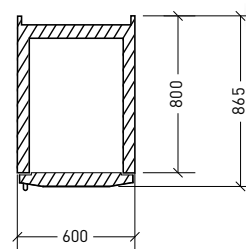

### EXTRAUTRUSTNING

- ANPASSAT FÖR GN1/1
- ANPASSAT FÖR BAGERIPLÅT 400x600 mm

BRIS 600  
KYL/JÄS

**KYL / JÄS**  
Jäs ditt bröd bekvämt när det passar dig. BRIS-skåpet håller koll på jäsningsen åt dig.

**STÄLLBARA BEN**  
130-180 mm