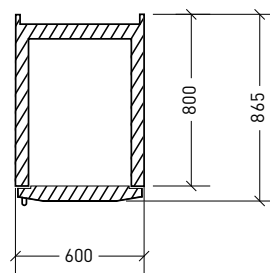

BRIS 600 BAGERISKÅP

KYL- FRYSSKÅP

INBYGGT AGGREGAT

MODELL	TYP	MÅTT (mm)
BRIS-600BKA	BAGERIKYLSKÅP	600x865x2160
BRIS-600BFA	BAGERIFRYSSKÅP	600x865x2160**

CENTRALKYLA

MODELL	TYP	MÅTT (mm)
BRIS-600BKC	BAGERIKYLSKÅP	600x865x2160
BRIS-600BFC	BAGERIFRYSSKÅP	600x865x2160

STANDARD: HELT I ROSTFRITT / LÅS / ROSTFRI LÖSTAGBAR TÖVATTENTORK / LÅGENERGIFLÄKTAR / DELAT HYGIENTAK (C-KYLA) / SKYDDSLACKAD FÖRÅNGARE

** Elektroniskatt tillkommer med för denna produkt för de som inte är registrerade lagerhållare hos Skatteverket. För mer info kontakta oss eller Skatteverket. (Denna information gäller när denna katalog gick på tryck.)

Skåp för centralkyla kan levereras för alla på marknaden förekommande köldmedier, dels med termisk expansionsventil dels med elektronisk expansionsventil. Ingår ventil för R-452A (frys) eller R-134a (kyl).

EXTRAUTRUSTNING

EL. EXPANSIONSVENTIL
HJUL VARAV 2 LÅSBARA
ELEKTRONISK HYGROSTAT
FÖR FUKTREGLERING

Levereras med 27 st löstagbara gejderpar för bageriplåt med mått 450 x 600 mm (kan även levereras för plåtar med mått 400 x 600 mm).

BRIS 600
BAGERISKÅP

**TORRKYLA
SOM STANDARD**
BRIS 600 bageriskåp är alltid försedda med funktion för torrkyla som standard.

**STÄLLBARA
BEN**
130-180 mm

TEKNIK & EFFEKT

INBYGGT AGGREGAT

MODELL	ELANSLUTNING	ANSLUTNINGSEFFEKT	KÖLDMEDIE
BRIS-600BKA	230V/10A	360W	R-290
BRIS-600BFA	230V/10A	640W	R-290

CENTRALKYLA

MODELL	ELANSLUTNING	ANSLUTNINGSEFFEKT	KYLBEHOV (W)	KÖLDMEDIE
BRIS-600BKC	230V/10A	145W	250/-8°C	R-452A/R-134a*
BRIS-600BFC	230V/10A	630W	300/-28°C	R-452A*

*CO2 eller annat köldmedie kan levereras enligt önskemål efter förfrågan.