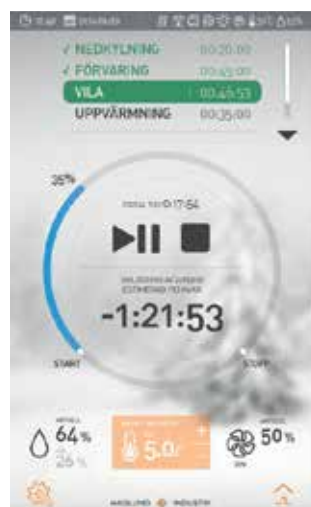

### FÖRENKLAD STYRNING AV BRIS 600 JÄSSKÅP

Jäs ditt bröd bekvämt när det passar dig.  
BRIS-skåpet håller koll på jäsnigen.

1.

2.

3.