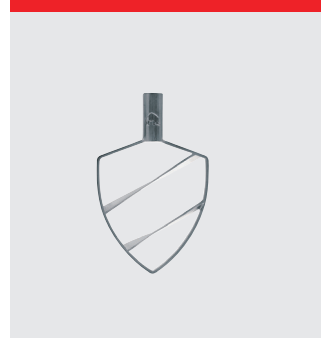

**FIXERAD KITTEL** En arm håller effektivt kitteln på plats under drift.

**ENKEL ATT ANVÄNDA** Hastigheten regleras steglöst med kontrollreglaget. Därmed kan TEDDY manövreras från båda sidor. Reglaget fungerar även som klicklås och upphängningspunkt när mixerhuvudet tippas bakåt vid byte av redskap.

## ALTERNATIV - HJÄLPUTTAG

Vit – med hjälputtag

Köttkvarn, rostfritt stål,  
62 mm

## REDSKAP SOM INGÅR

Visp, rostfritt stål

Krok, rostfritt stål

Blandningsspade, rostfritt stål

Kittel, rostfritt stål, och lock

Stänkskydd

Påfyllningstråg