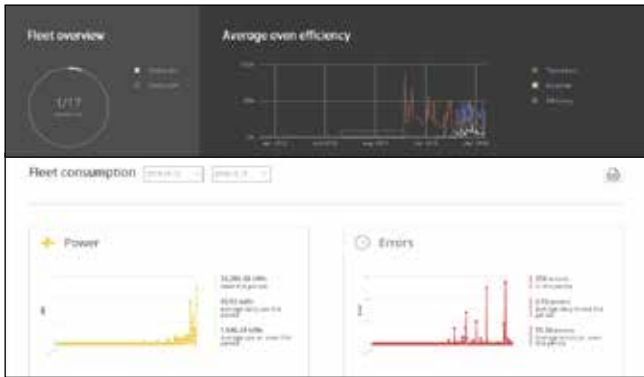

„Mit wenigen Klicks werden die Rezepte von Sveba Connect an alle verknüpften Öfen übermittelt.“

Sveba Dahlens Cloud-Dienst Sveba Connect ist ein leistungsstarkes Tool, das nützliche Informationen über verknüpfte Öfen, deren Verbrauch, Nutzung und mehr liefert. Sveba Connect bietet zudem zentralisierte Software-Updates und intelligentes Rezept-Management.

Der Rezept-Hub bietet eine ganz neue Art, mit Rezepten zu arbeiten. Sammeln Sie alle Rezepte an einem Ort, senden Sie sie an alle Öfen mit den richtigen Ofen-Einstellungen und bereit um loszulegen. Teilen und senden Sie sie mit nur wenigen Klicks unter den Öfen, so dass alle Öfen dasselbe Rezept erhalten.