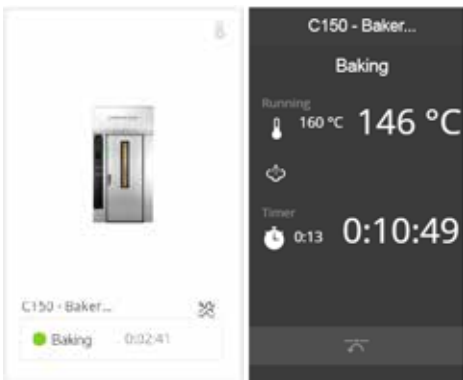

Ein Rezept für Backen mit Erfolg.

Erfolgreiches Backen ist mehr als nur gutes Brot backen zu können.

Es geht darum, den Weg vom rohen Teig zum Geschmack gebackenen Brots so einfach, effizient und profitabel wie möglich zu machen. Hier kommt Sveba Connect ins Spiel. Es ist ein Cloud-basierter Dienst, der dem Benutzer einen wirklich einzigartigen Überblick und die Kontrolle über seine Öfen gibt – der jederzeit und von jeder Plattform aus verwaltet und überwacht werden kann, wo immer der Benutzer auch ist. Und das in Echtzeit!

Mit Sveba Connect ist es einfach, Rezepte – sowohl solche, die sich mit den Ofeneinstellun-

gen befassen, als auch Backrezepte – an alle verknüpften Öfen und andere Benutzer hochzuladen, zu verteilen und zu teilen. Mit dem Cloud-Dienst ist es einfach, Software einfach, sicher und zeitgleich zu aktualisieren – mit einem einzigen Klick! Das System sammelt zudem Betriebsinformationen und Daten aus den Öfen, was es einfacher macht, einen Überblick über Energieverbrauch, Kapazität und Wartung zu erhalten.

Willkommen bei Sveba Connect – dem Rezept der Zukunft für profitables Backen und leckeres Brot!

„Mit wenigen Klicks werden die Rezepte von Sveba Connect an alle verknüpften Öfen übermittelt.“

Sveba Dahlens Cloud-Dienst Sveba Connect ist ein leistungsstarkes Tool, das nützliche Informationen über verknüpfte Öfen, deren Verbrauch, Nutzung und mehr liefert. Sveba Connect bietet zudem zentralisierte Software-Updates und intelligentes Rezept-Management.