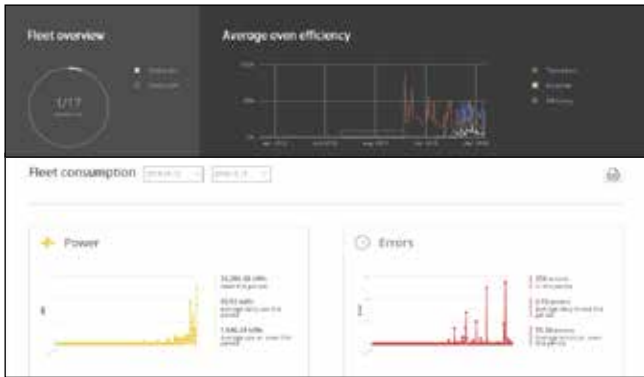

“Con tan solo unos pocos clics, la receta se distribuye desde Sveba Connect a todos los hornos conectados.”

El servicio en la nube de Sveba Dahlen, Sveba Connect, es una poderosa herramienta que proporciona información útil sobre los hornos conectados, su consumo, uso, etc. Sveba Connect también ofrece una actualización central del software y gestión inteligente de las recetas.

Recipe Hub ofrece una forma totalmente nueva de trabajar con las recetas. Reúna todas las recetas en un solo lugar y distribúyalas a todos los hornos que tengan la configuración de horno correcta ya lista. Comparta y envíe recetas entre los hornos, con tan solo unos clics. De ese modo, todos los hornos tendrán la misma receta.