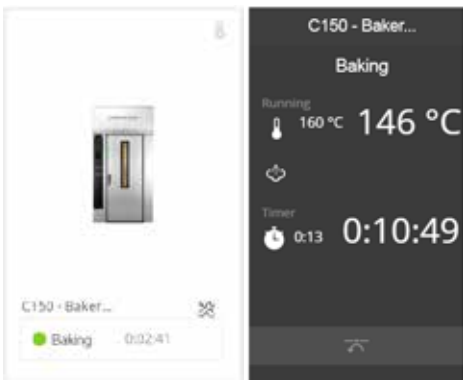

# Una receta para una cocción exitosa

Llegar a buen puerto con nuestro horneado consiste más que en simplemente poder hornear un buen pan.

Consiste también en hacer que el camino desde la masa hasta un pan con un olor delicioso sea lo más sencillo, eficiente y rentable posible. Aquí es donde Sveba Connect entra en acción. Se trata de un servicio basado en la nube que ofrece al usuario una visión de conjunto y un control totalmente únicos de sus hornos: se pueden gestionar y monitorizar independientemente de dónde esté el usuario, en cualquier momento y desde cualquier plataforma. Además, ¡en tiempo real!

Con Sveba Connect, es fácil cargar, distribuir y

compartir recetas, tanto las que se refieren a la configuración del horno, como también a las recetas de horneado, con todos los hornos conectados y con otros usuarios. Con el servicio en la nube, es fácil actualizar constantemente el software de forma sencilla, segura y simultánea, ¡con tan solo un clic! El sistema también recopila información operativa y datos de los hornos, lo que facilita la obtención de una visión de conjunto del consumo de energía, la capacidad y las medidas de servicio.

Bienvenido a Sveba Connect: ¡las recetas futuras para un horneado rentable y un pan sabroso!

“Con tan solo unos pocos clics, la receta se distribuye desde Sveba Connect a todos los hornos conectados.”

El servicio en la nube de Sveba Dahlen, Sveba Connect, es una poderosa herramienta que proporciona información útil sobre los hornos conectados, su consumo, uso, etc. Sveba Connect también ofrece una actualización central del software y gestión inteligente de las recetas.