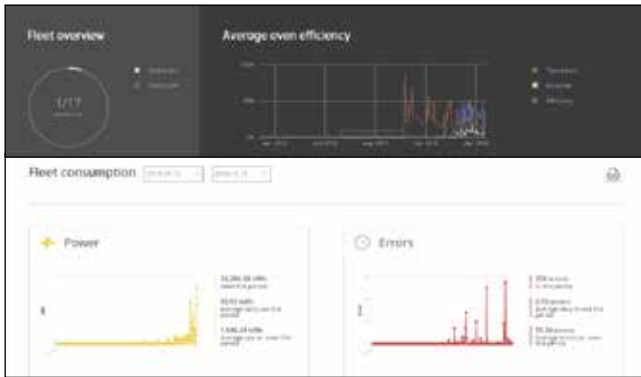

“Genom några få klick distribueras recept från Sveba Connect till samtliga uppkopplade ugnar.”

Sveba Dahlens molntjänst Sveba Connect är ett kraftfullt verktyg som ger nyttig information om uppkopplade ugnar, dess förbrukning, användning med mera.

Sveba Connect erbjuder också central mjukvaruuppdatering och smart recepthantering.

Receptbanken erbjuder ett helt nytt sätt att arbeta med recept. Samla alla recept på ett och samma ställe, distribuera till alla ugnar med rätta ugnsställningarna klara. Dela och skicka mellan ugnarna, med endast några klick så får alla ugnar samma recept.